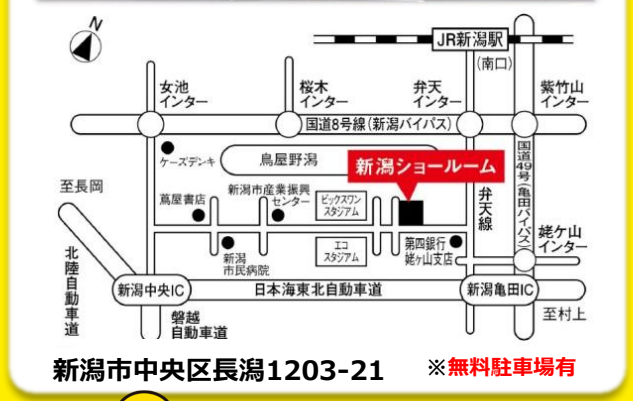

【お見積り特典】
『ご当地グルメギフト』
※100万円以上(税別)のお見積りに限ります。

【ご成約特典】
『ギフトカード5万円分』
※100万円以上(税別)のご成約に限ります。

スタッフ 小田

会場のご案内

株式会社シンセンホールディングスグループ

株式会社 **シンセンリフォーム** TEL: 025-243-1491

https://shinsen-reform.com/ 〒950-0983 新潟市中央区神道寺2丁目3番4号 営業時間 / 10:00~17:00